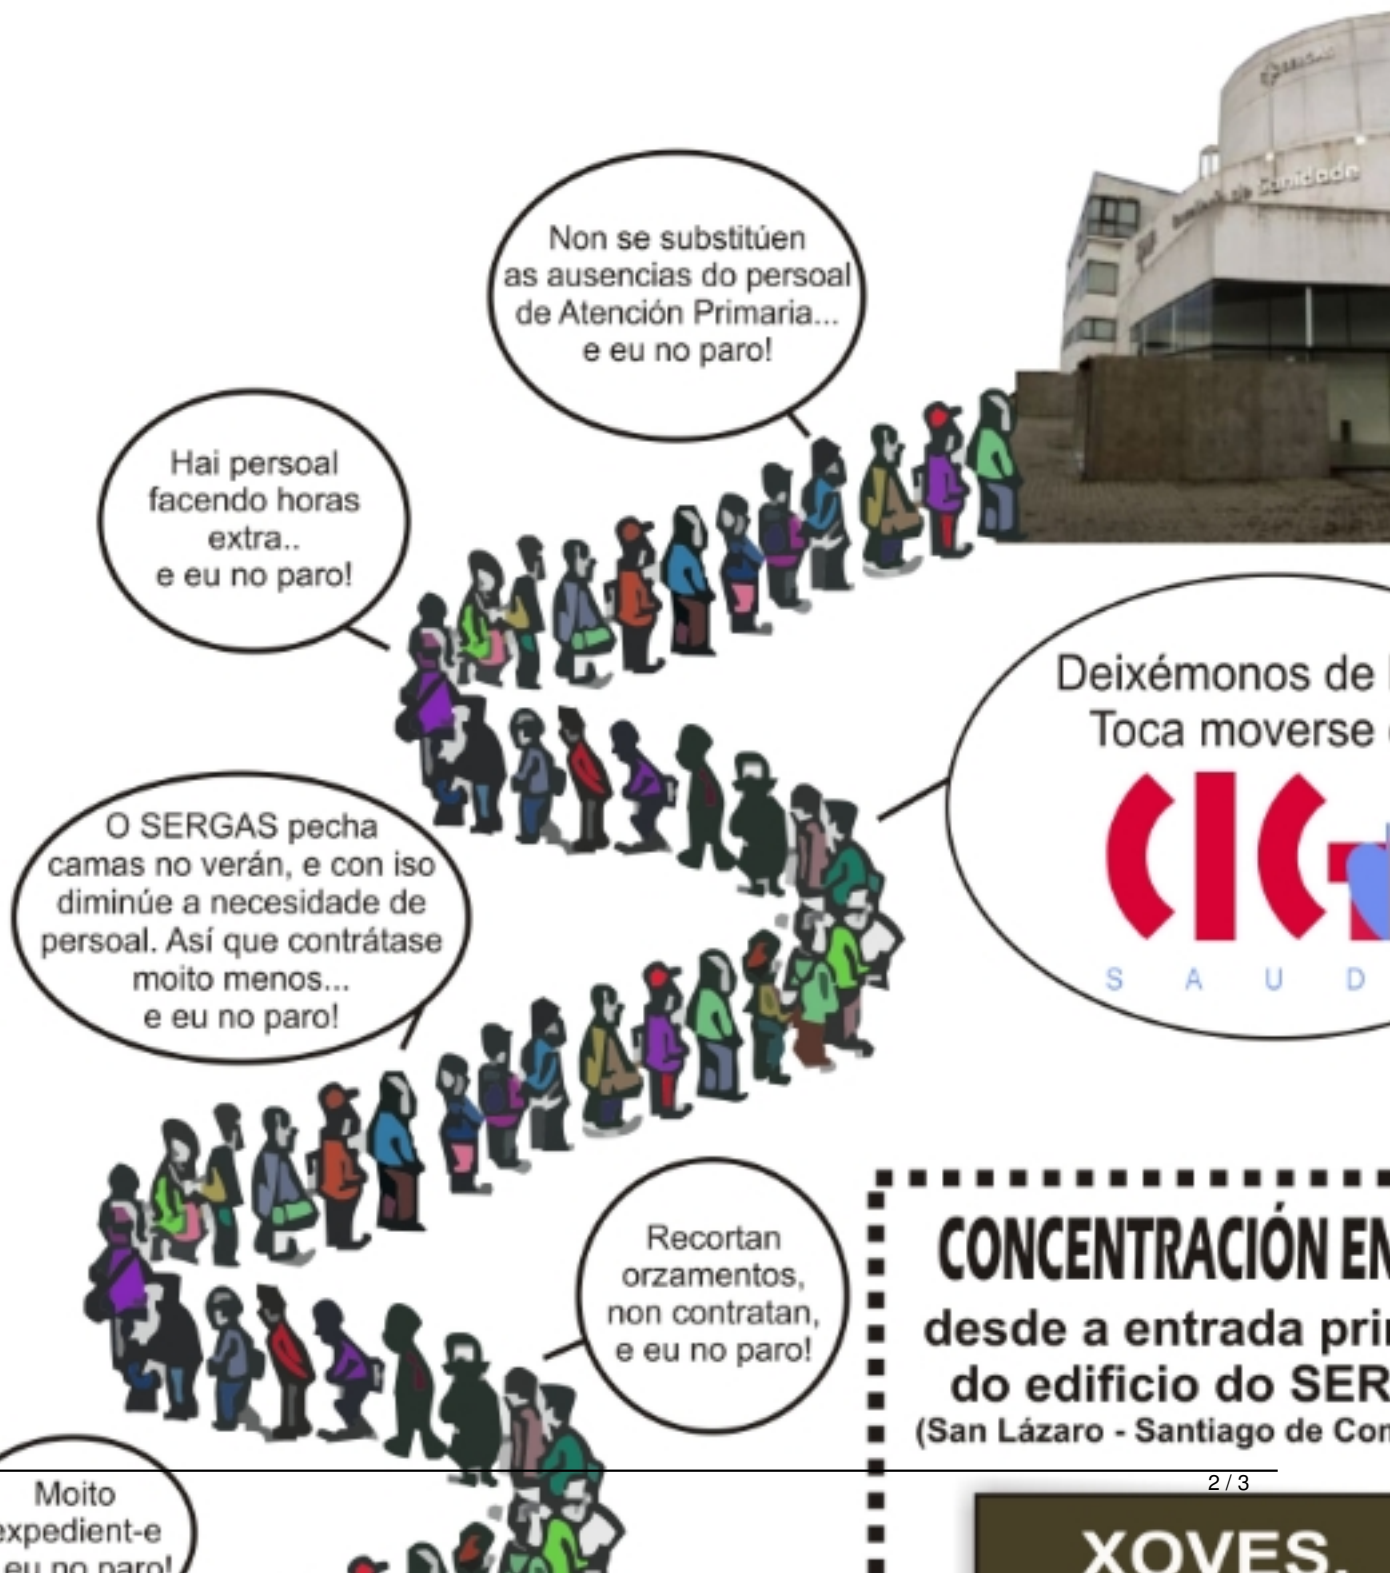

20 de xuño ás 11h: a cola do paro chega ao SERGAS

Xoves, 13 Xuño 2013 23:00

listas de contratación: A COLA DO PARO DO SERGAS

Non se substitúen as ausencias do persoal de Atención Primaria... e eu no paro!

Hai persoal facendo horas extra.. e eu no paro!

O SERGAS pecha camas no verán, e con iso diminúe a necesidade de persoal. Así que contrátase moito menos... e eu no paro!

Deixémonos de Toca moverse

S A U D

Recortan orzamentos, non contratan, e eu no paro!

Moito expedient-e e eu no paro!

CONCENTRACIÓN EN
desde a entrada pri
do edificio do SER
(San Lázaro - Santiago de Con

20 de xuño ás 11h: a cola do paro chega ao SERGAS